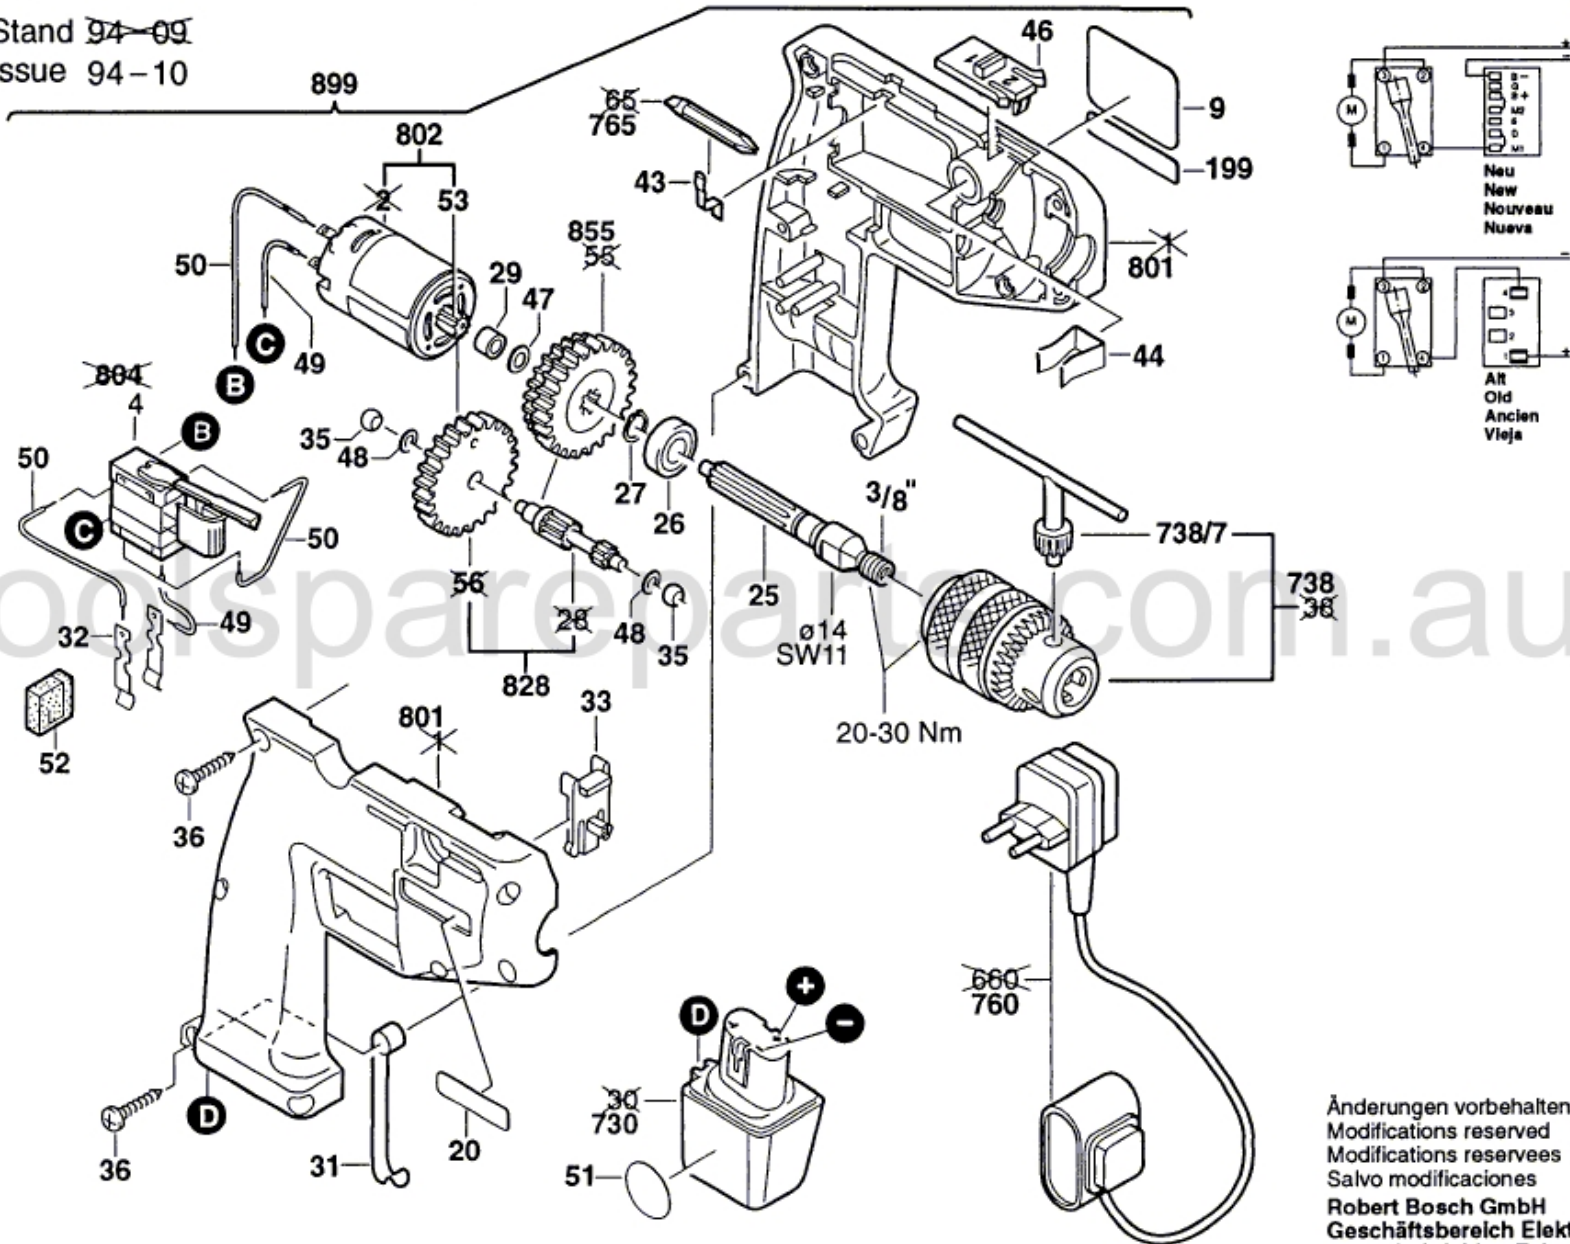

Typ 0 603 921 0 .. = PBM 7,2 V Neue Ausführung; New Execution; Nouveau Exécution; Nueva Ejecución

Stand ~~94-09~~

Issue 94-10

Änderungen vorbehalten
 Modifications reserved
 Modifications reserves
 Salvo modificaciones
 Robert Bosch GmbH
 Geschäftsbereich Elektrowerkzeuge
 70745 Leinfelden-Echterdingen